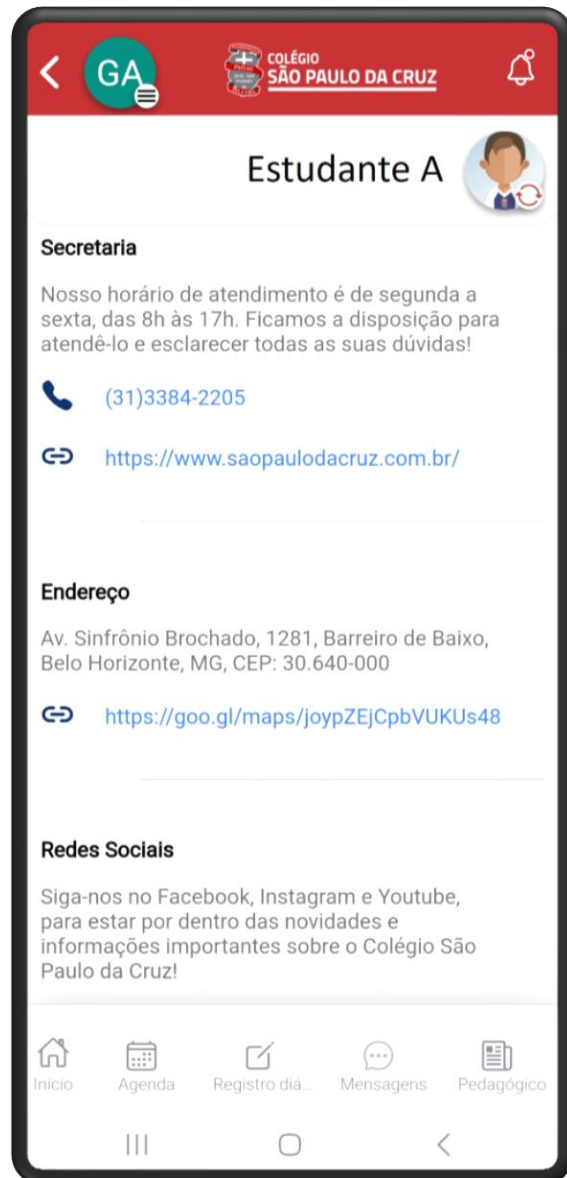

FUNCIONALIDADE

Canais de Contato

Tenha sempre em mãos as informações de contato do Colégio, como horário de atendimento, e-mail, telefone, etc.

COLÉGIO
SÃO PAULO
DA CRUZ