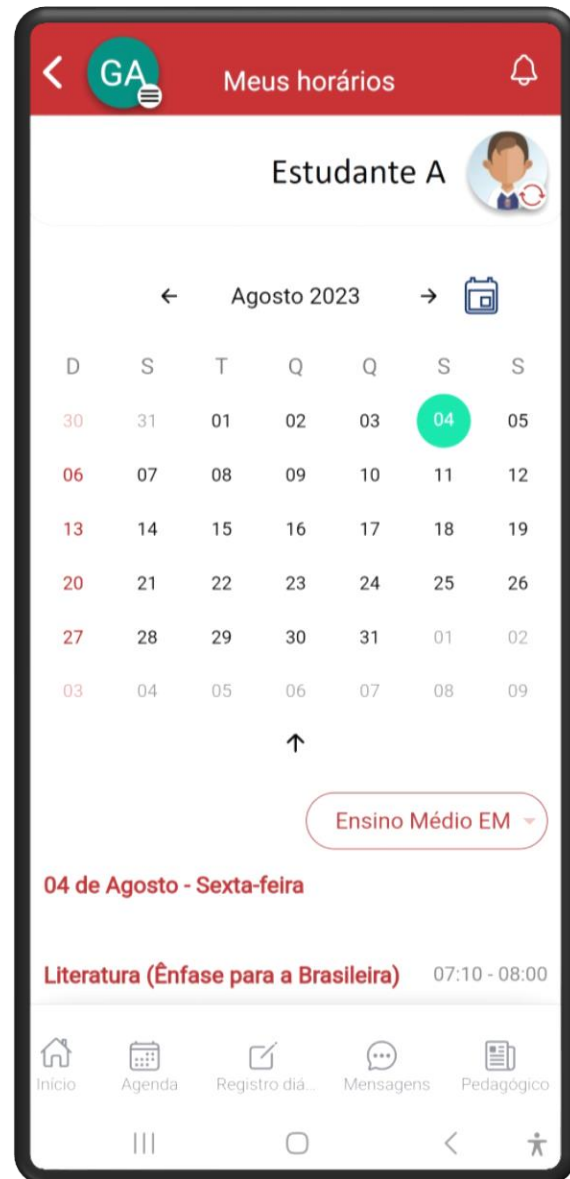

FUNCIONALIDADE

Meus Horários

Fique sempre atualizado(a) e atento aos horários das aulas.

COLÉGIO
SÃO PAULO
DA CRUZ