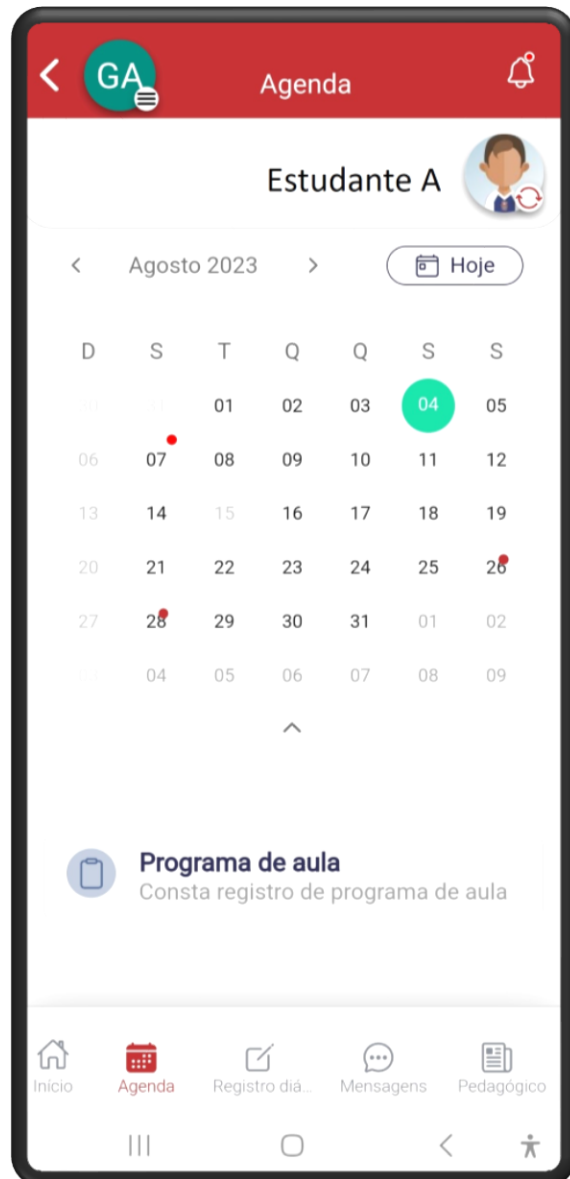

APLICATIVO CSPCBHZ

Apresentação

COLÉGIO
SÃO PAULO
DA CRUZ

Seja **bem-vindo(a)**
ao material de introdução
ao **nosso Aplicativo CSPC.**

COLÉGIO
SÃO PAULO
DA CRUZ

FUNCIONALIDADE

Agenda

Um calendário letivo completo com todas as datas de aula, períodos de recesso escolar, feriados e agenda de provas registradas pelos professores.

COLÉGIO
SÃO PAULO
DA CRUZ

FUNCIONALIDADE

Menu de opções

Menu com várias opções disponíveis no aplicativo para auxiliar em seus compromissos.

FUNCIONALIDADE

Mensagens

Tenha um canal direto de mensagens com o Colégio, agilizando a comunicação.