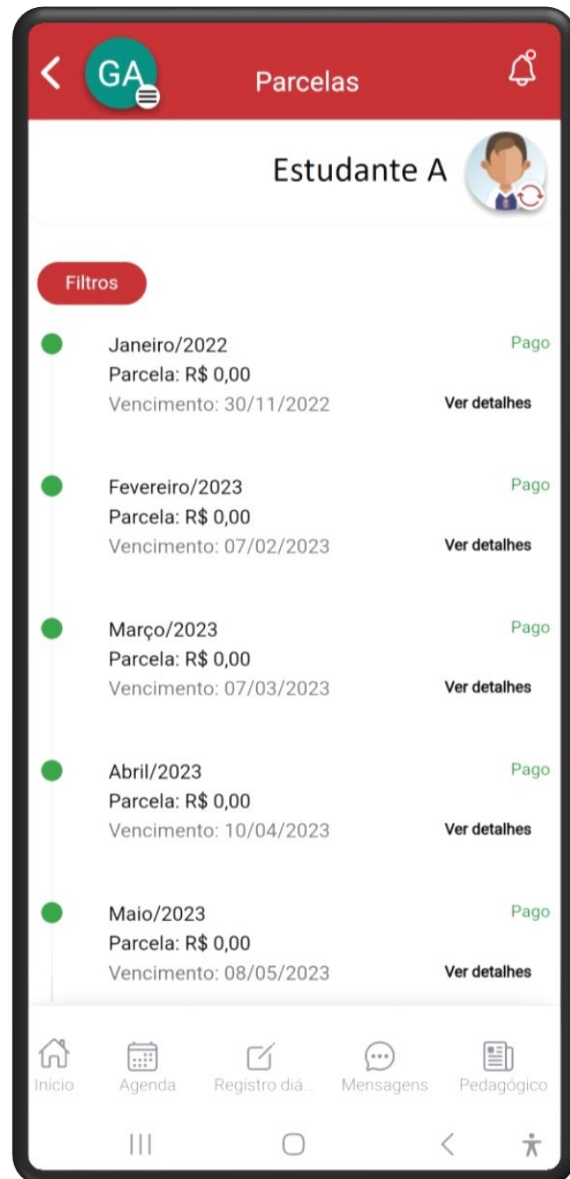

COLÉGIO
SÃO PAULO
DA CRUZ

FUNCIONALIDADE

Menu de opções

Menu com várias opções disponíveis no aplicativo para auxiliar em seus compromissos.

FUNCIONALIDADE

Mensagens

Tenha um canal direto de mensagens com o Colégio, agilizando a comunicação.

COLÉGIO
SÃO PAULO
DA CRUZ

FUNCIONALIDADE

Pedagógico

Acompanhe os registros pedagógicos durante o período letivo.

COLÉGIO
SÃO PAULO
DA CRUZ

FUNCIONALIDADE

Arquivos e Circulares

Visualize os arquivos e circulares pelo Colégio.

COLÉGIO
SÃO PAULO
DA CRUZ

FUNCIONALIDADE

Financeiro

Além de ter total controle financeiro ao visualizar as parcelas e títulos vinculados ao seu nome, também é possível copiar códigos de barras para pagamento e emitir boletos em PDF.