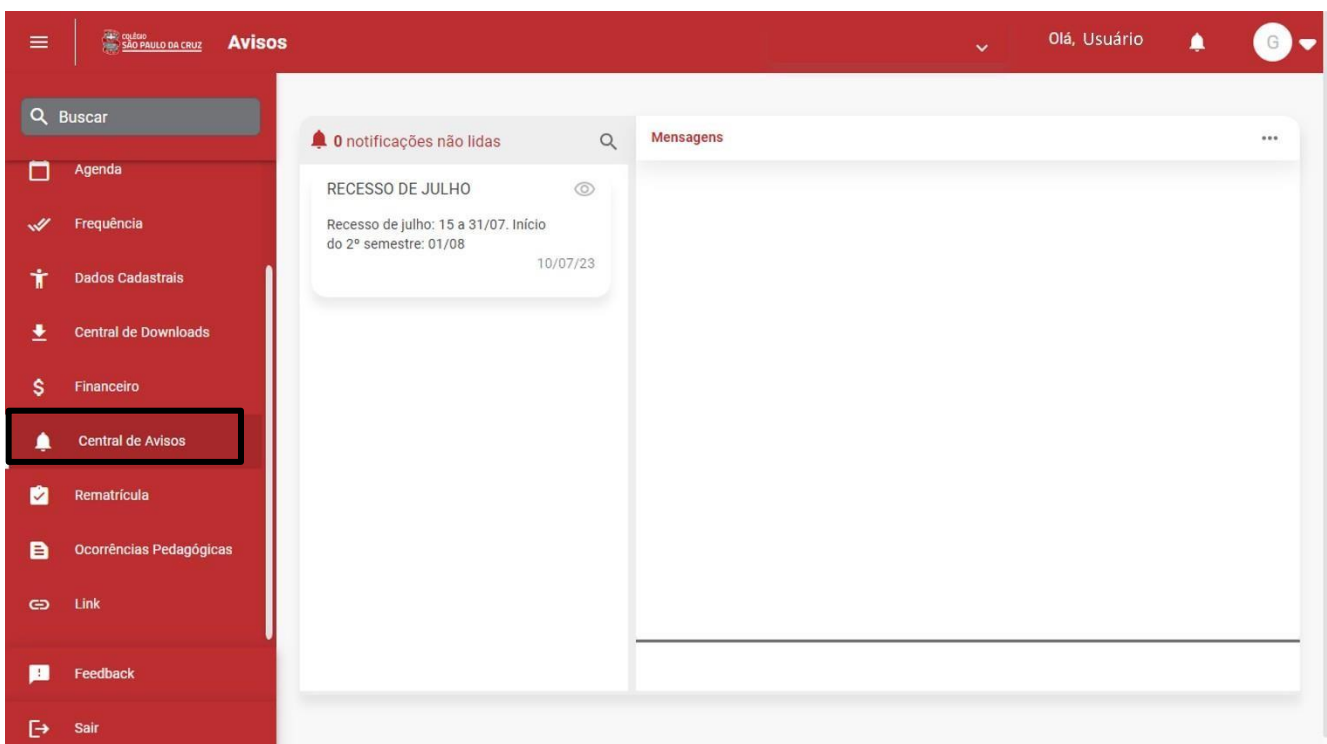

✓ FINANCEIRO - IR

No aplicativo, é possível localizar essa opção na tela inicial para realizar a retirada do Imposto de Renda.

✓ CENTRAL DE AVISOS

- Receba avisos e comunicados enviados pela instituição.