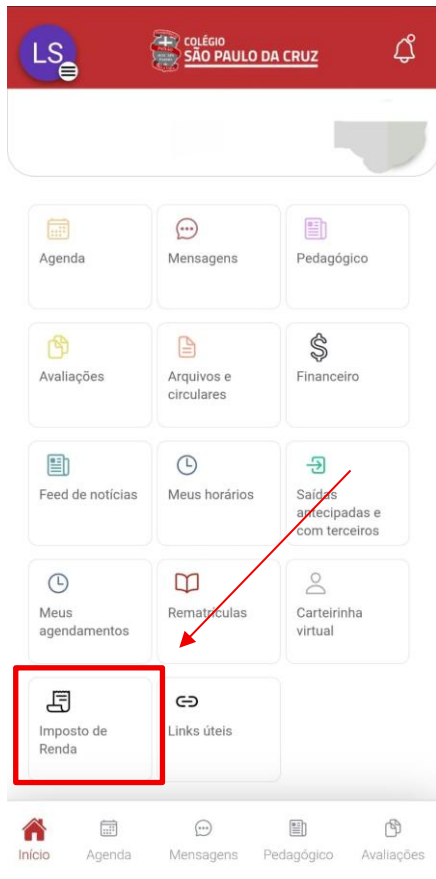

- Canto direito deverá acessar a forma de pagamento e fazer download do boleto em PDF;

- acesso ao demonstrativo para Imposto de Renda.

Colégio SÃO PAULO DA CRUZ

Consulta financeira

Aluno 1... Olá, Usuário

Colégio SÃO PAULO DA CRUZ

Consulta financeira

Aluno 1... Olá, Usuário

Consultar: Extrato IR Ano: 2024

IMPRIMIR

ALUNO	ESTABELECIMENTO	CNPJ	TOTAL GASTO
Aluno 1	Colégio São Paulo da Cruz	28.068.005/0008-41	R\$ 13.877,20
Aluno 2	Colégio São Paulo da Cruz	28.068.005/0008-41	R\$ 7.974,70

✓ FINANCEIRO - IR

No aplicativo, é possível localizar essa opção na tela inicial para realizar a retirada do Imposto de Renda.

✓ CENTRAL DE AVISOS

- Receba avisos e comunicados enviados pela instituição.