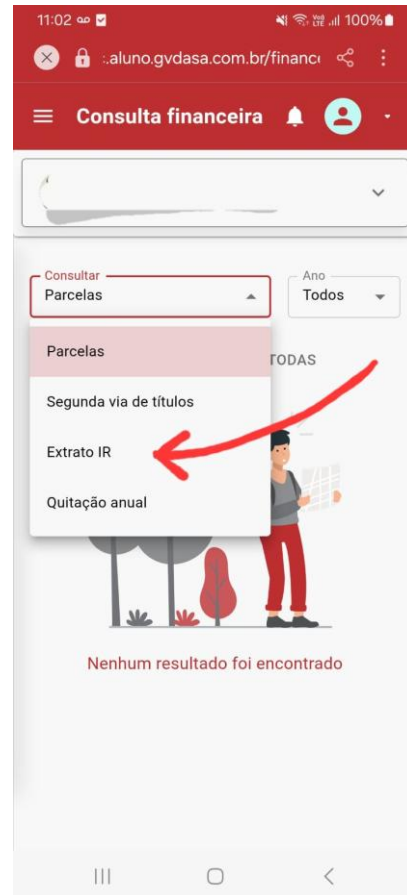

Consultar: Parcelas Ano: 2024

FORMA DE PAGAMENTO

Ações	Parcela	Responsável	Descrição	Vencimento	Valor devido	Valor pago	Situação
🔍	01/2024	Resp. Financeiro	Pré-matricula 01/02	30/11/2023	R\$ 615,50	R\$ 615,50	Paga
🔍	01/2024	Resp. Financeiro	Pré-matricula 02/02	22/12/2023	R\$ 615,50	R\$ 615,50	Paga
🔍	02/2024	Resp. Financeiro	Mensalidade	07/02/2024	R\$ 0,00	R\$ 0,00	Paga
🔍	03/2024	Resp. Financeiro	Mensalidade	07/03/2024	R\$ 646,27	R\$ 646,27	Paga
🔍	04/2024	Resp. Financeiro	Mensalidade	05/04/2024	R\$ 646,27	R\$ 646,27	Paga
🔍	05/2024	Resp. Financeiro	Mensalidade	08/05/2024	R\$ 646,27	R\$ 646,27	Paga
🔍	06/2024	Resp. Financeiro	Mensalidade	07/06/2024	R\$ 646,27	R\$ 646,27	Paga
🔍	07/2024	Resp. Financeiro	Mensalidade	05/07/2024	R\$ 646,27	R\$ 646,27	Paga
🔍	08/2024	Resp. Financeiro	Mensalidade	07/08/2024	R\$ 646,27	R\$ 646,27	Paga

Colégio SÃO PAULO DA CRUZ

Consulta financeira

Aluno 1... Olá, Usuário

Consultar: Extrato IR Ano: 2024

IMPRIMIR

ALUNO	ESTABELECIMENTO	CNPJ	TOTAL GASTO
Aluno 1	Colégio São Paulo da Cruz	28.068.005/0008-41	R\$ 13.877,20
Aluno 2	Colégio São Paulo da Cruz	28.068.005/0008-41	R\$ 7.974,70

✓ FINANCEIRO - IR

No aplicativo, é possível localizar essa opção na tela inicial para realizar a retirada do Imposto de Renda.

✓ CENTRAL DE AVISOS

- Receba avisos e comunicados enviados pela instituição.